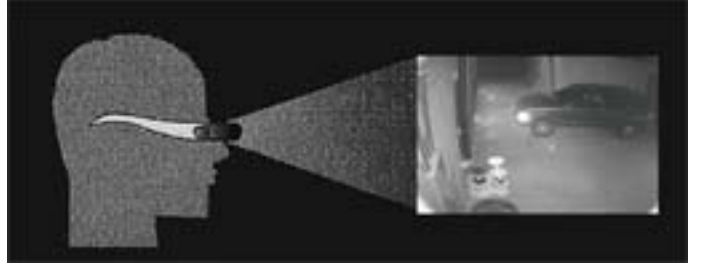

Gigra

GİGRA GECE GÖRÜŞ GÖZLÜĞÜ

Dünya markası **GİGRA**' dan siz ÖZEL KULLANICILARINA; ÖZEL GECE GÖRÜŞ GÖZLÜĞÜ

GİGRA gece görüş gözlüğü size hafifliği ve portatifliği ile beklentilerinizden çok daha fazlasını sunuyor. Ürünün tasarım ve geliştirme sürecinde hafifliğine ve kolay taşınabilir olmasına büyük önem verilmiştir. **GİGRA** gece görüş gözlüğü, size karanlık ortamlarda çıplak gözle göremediğiniz çevreyi görmeyi sağlar. Artık karanlık ortamlarda hiç bir şey gözünüzden kaçmayacak. Devrim yaratan **GİGRA** gece görüş gözlüğü ile karanlıkta çevrenizi tüm detayı ile görebileceksiniz.

Teknik Özellikler:

- Hafif ve kolay taşınabilir
- Kullanıcı dostu tasarım
- Çalışma ısısı (-20°C ~ +65°C)
- Gece görüşü
- NTSC/PAL/SECAM otomatik seçim
- Çözünürlük: 640 x 480
- 30 adet LED ışık kaynağı ile kızılötesi aydınlatma
- Renk derinliği: 24 bit
- 1/3 Sony-CCD renkli kamera
- Ayarlanabilir parlaklık ve kontrast
- Görüş açısı: 35° köşegensel
- 80" görüntü sağlayan sanal ekran
- Video girişi: Kompozit AV
- Güç kaynağı: 2500 mAh batarya
- Bataryanın çalışma süresi: (yaklaşık) 3.5 saat
- Güç tüketimi: < 1,1 W
- Ağırlık: 200g

Kullanıcı Dostu Tasarım

Gözünüze kolayca takabileceğiniz bu kolay taşınabilir gözlükle elleriniz serbest kalır ve ellerinizi dilediğiniz gibi kullanabilirsiniz. Bu özelliği sayesinde ürünü kullanan güvenlik görevlileri, olası tehlike anında ellerini kullanabilecekler, kendilerini savunabileceklerdir.

Gece kullanımında; görüntü çıplak gözle bakılmış gibi alındığından, kullanıcı personelin herhangi bir özel eğitim almasına gerek kalmamaktadır.

Diğer gece görüş sistemleri gibi tüplü olmadığından, tüp dolumu gibi ekstra bir maliyet gerektirmemektedir.